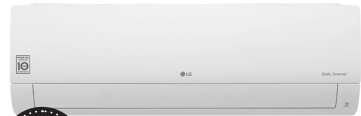

SAVE R2000

graffon everest Oregon 5 Motion grey leather Lounge Suite

~~Was R44999.99~~
R34999.99

SAVE R10000

LG 12000BTU M Range Inverter Air Con

~~Was R10299.99~~
R7999.99

SAVE R2300

SAMSUNG 9000BTU Maldives Inverter Air Con