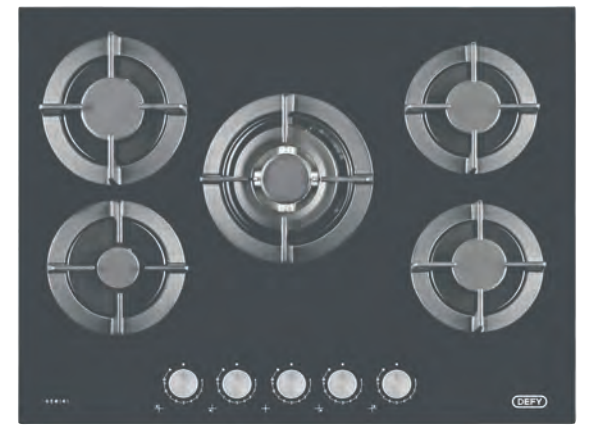

Save 500

**2199**

each

**Hisense**  
**600 mm 4-Solid Plate Hob**  
 • Model: H60STES (391486)

Save 800

**1499**

each

**DEFY**  
**900 mm 5-Burner Gas Hob**  
 • Model: H90 905 (390683)